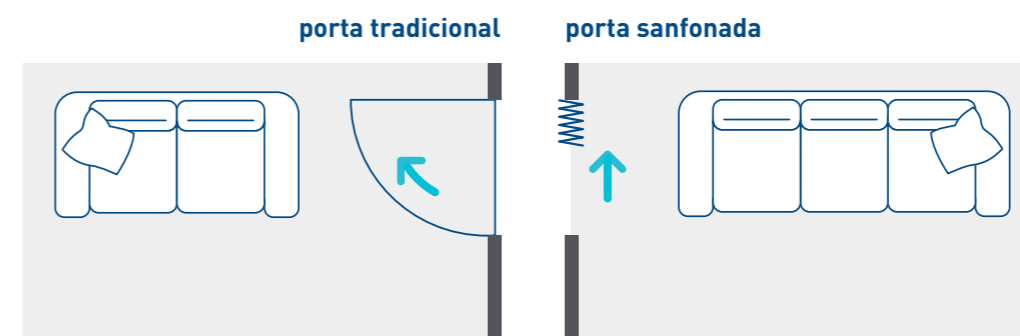

**deslizamento
estável e silencioso**

Encaixes perfeitos no sistema de montagem impedem que os pinos de sustentação poliacetal da PortaFlex se soltem.

**resistente,
dispensa manutenção**

As lâminas de PVC de alto impacto da PortaFlex garantem maior durabilidade, e a limpeza é feita apenas com água e detergente neutro.

**instalação
simples e rápida**

Para fechar com eficiência vãos de 60cm a 2,52m, basta seguir corretamente as instruções do manual que acompanha a PortaFlex.

**eficiência
e sustentabilidade**

Tecnologia que otimiza em 25% a quantidade de material empregado na PortaFlex proporciona menor impacto ambiental com máxima qualidade.