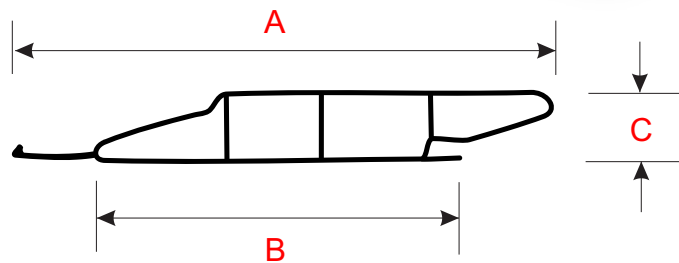

TWMB

PERFIS EM PVC

**INFORMATIVO TÉCNICO
DE PERFILADOS EM PVC**

**INFORMATIVO TÉCNICO
DE PERFILADOS EM PVC**

Palheta em PVC para veneziana
lisa ou furada nas cores branca
ou cinza

Dimensões		
A	B	C
75mm	57mm	9,7mm