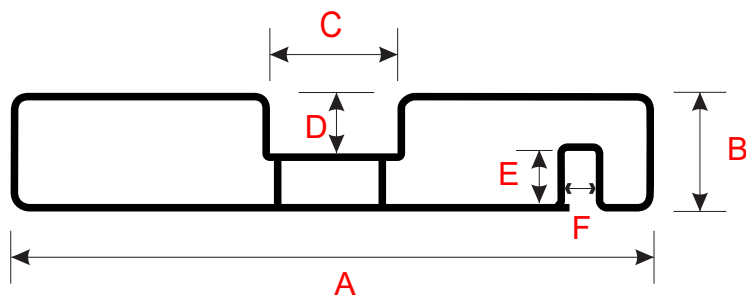

TWMB

PERFIS EM PVC

**INFORMATIVO TÉCNICO
DE PERFILADOS EM PVC**

INFORMATIVO TÉCNICO DE PERFILADOS EM PVC

Cavalete produzido com perfil multiuso é apenas uma das aplicações que desenvolvemos com este versátil perfil. pode ser fabricado em diversas cores e comprimentos, consulte modelos.

Perfil Multiuso Retangular

Dimensões

A	B	C	D	E	F
85mm	16mm	17mm	9mm	8mm	3mm